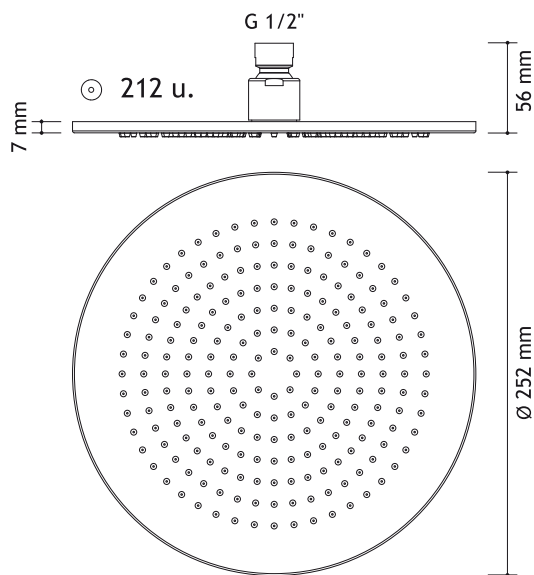

Difusor ducha Ø252 mm

Ref.: 12308-12319

Ficha técnica e instrucciones de instalación

SLIM

1.- Dimensiones y características

Difusor ducha SLIM Ø252mm

- Cuerpo principal de latón H65 cromado
- Cromado electrolytico de Ni:7-8 µm/Cr:0,2-0,25 µm
- Tornillería de acero inoxidable 304.
- 212 salidas de agua flexibles de silicona
- Orientable gracias a la rótula
- Extraplano: solamente 7mm
- Rosca 1/2"
- Envase: tejido autolimpieza + Caja