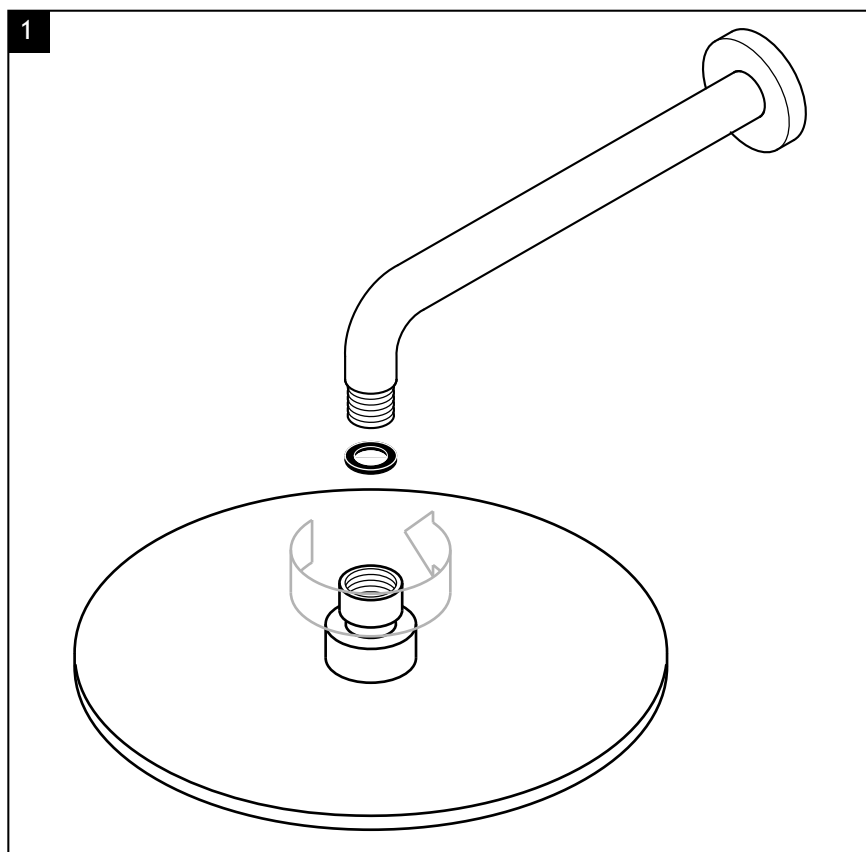

Difusor ducha Ø252 mm

Ref.: 12308-12319

Ficha técnica e instrucciones de instalación

SLIM

1.- Dimensiones y características

Difusor ducha SLIM Ø252mm

- Cuerpo principal de latón H65 cromado
- Cromado electrolytico de Ni:7-8 µm/Cr:0,2-0,25 µm
- Tornillería de acero inoxidable 304.
- 212 salidas de agua flexibles de silicona
- Orientable gracias a la rótula
- Extraplano: solamente 7mm
- Rosca 1/2"
- Envase: tejido autolimpieza + Caja

1 jet
jacto

Rociado
Lluvia
Rain
Pluie
Normal

2.- Instalación

3.- Mantenimiento

- Se recomienda secar con un paño el difusor después del uso para evitar el depósito de las sales disueltas en el agua.