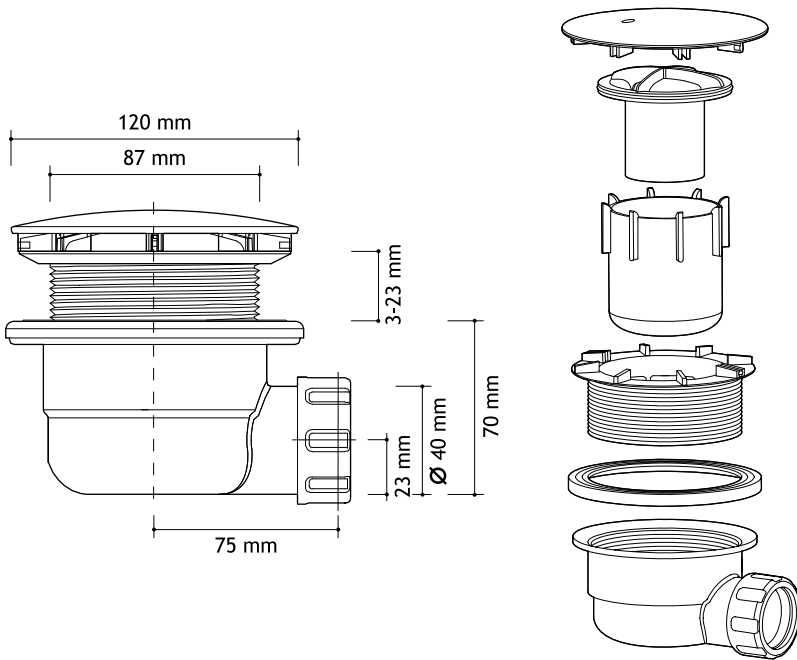

1.- Dimensiones y características

Desagüe sifónico Ø120mm

- Para plato ducha acrílico o cerámico con agujero Ø90mm
- Para plato ducha sin rebosadero
- Tapa registrable cromo brillo
- Cesta interior extraíble
- Evacuación roscada Ø40mm
- Fácil limpieza
- Antiolores
- Envase: Caja impresa

Shower basin trap Ø120mm

- For acrylic or ceramic shower basin with Ø90mm hole
- For shower basin without overflow
- Removable chrome cover
- Removable inner basket
- Ø40mm screwed outlet
- Easy to clean
- Avoids bad odours
- Packaging: Printed box

Bonde receveur Ø120mm

- Pour receveurs de douche acrylique ou céramique avec trou Ø90mm
- Pour receveurs de douche sans trop-plein.
- Dôme amovible chromé
- Filtre amovible
- Sortie Ø40mm
- Nettoyage facile
- Anti-odeur
- Emballage: Boîte imprimée