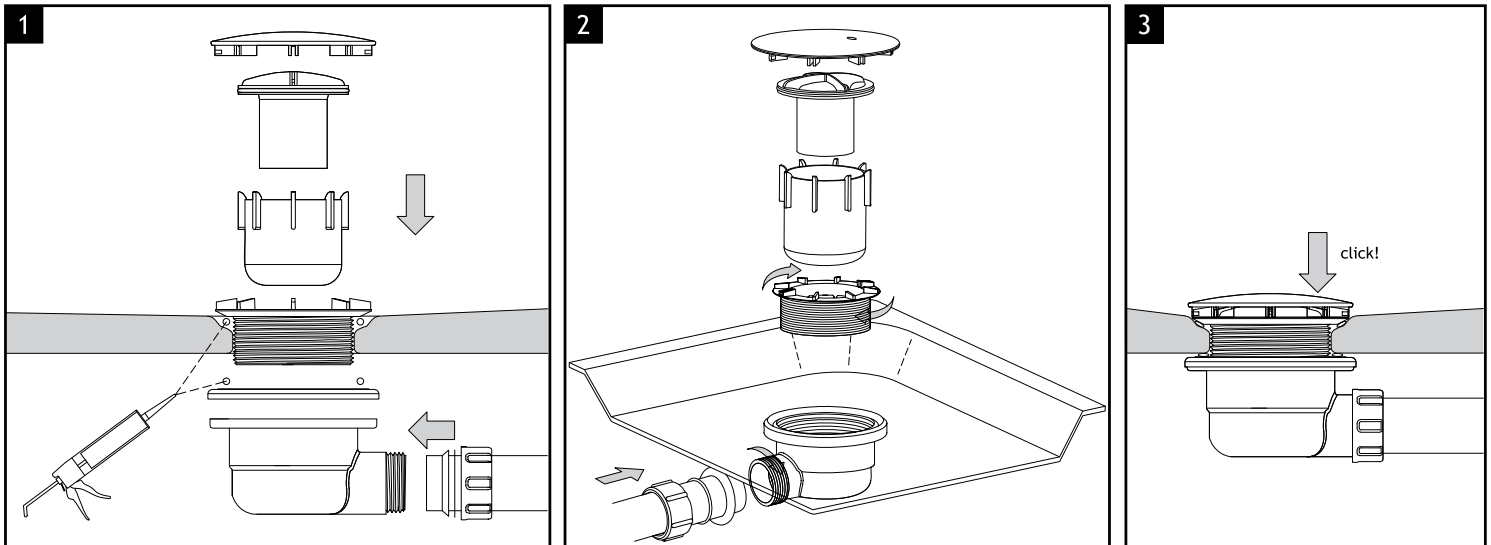

2.- Instalación / Installation