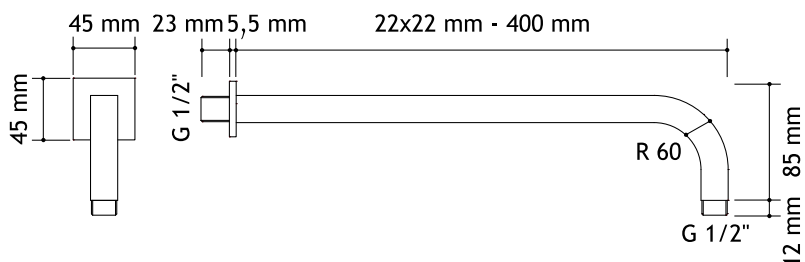

Brazo ducha cuadrado 22x22mm / 400mm.

Ref.: 27420

Ficha técnica e instrucciones de instalación

1.- Dimensiones y características

Brazo de ducha

- Tubo cuadrado de latón H65 curvado cromado
- Cromado electrolítico de Ni:7-8 µm/Cr:0,2-0,25 µm
- Roscas 1/2"
- Incluye florón embellecedor a pared de latón cromado
- Envase: tejido autolimpieza + Caja