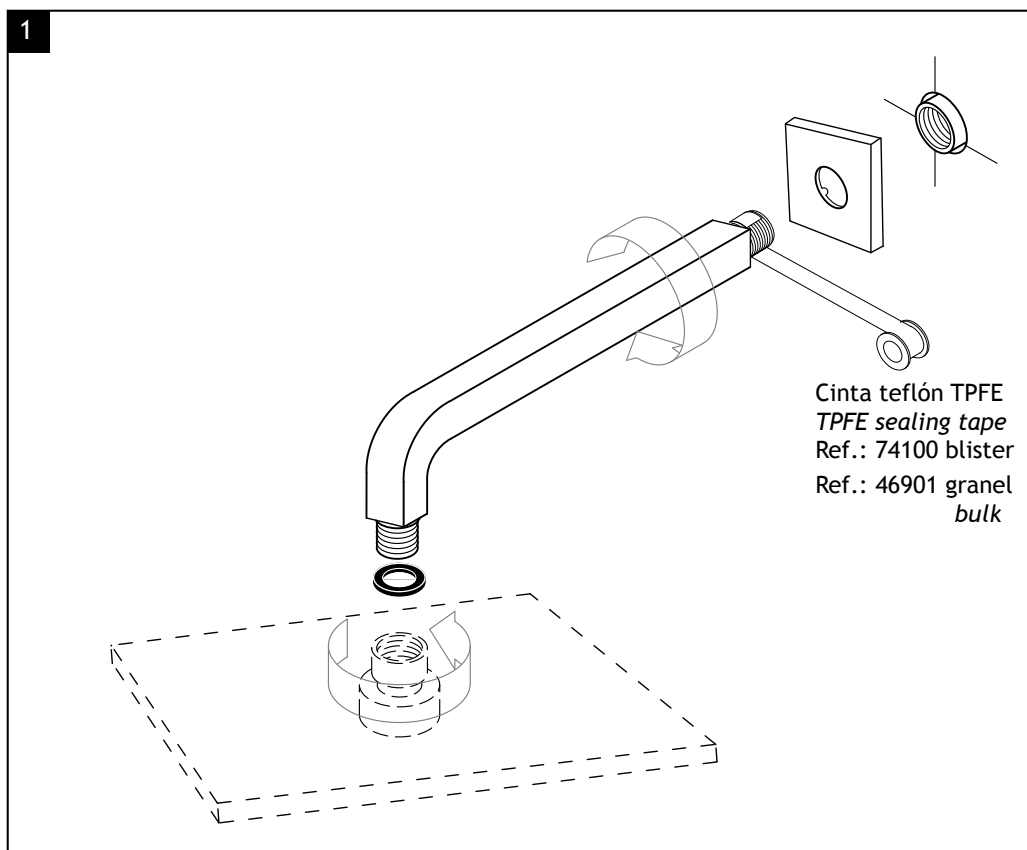

Brazo ducha cuadrado 22x22mm / 400mm.

Ref.: 27420

Ficha técnica e instrucciones de instalación

1.- Dimensiones y características

Brazo de ducha

- Tubo cuadrado de latón H65 curvado cromado
- Cromado electrolítico de Ni:7-8 µm/Cr:0,2-0,25 µm
- Roscas 1/2"
- Incluye florón embellecedor a pared de latón cromado
- Envase: tejido autolimpieza + Caja

2.- Instalación

3.- Mantenimiento

- Se recomienda secar con un paño el brazo y difusor después del uso para evitar el depósito de las sales disueltas en el agua.