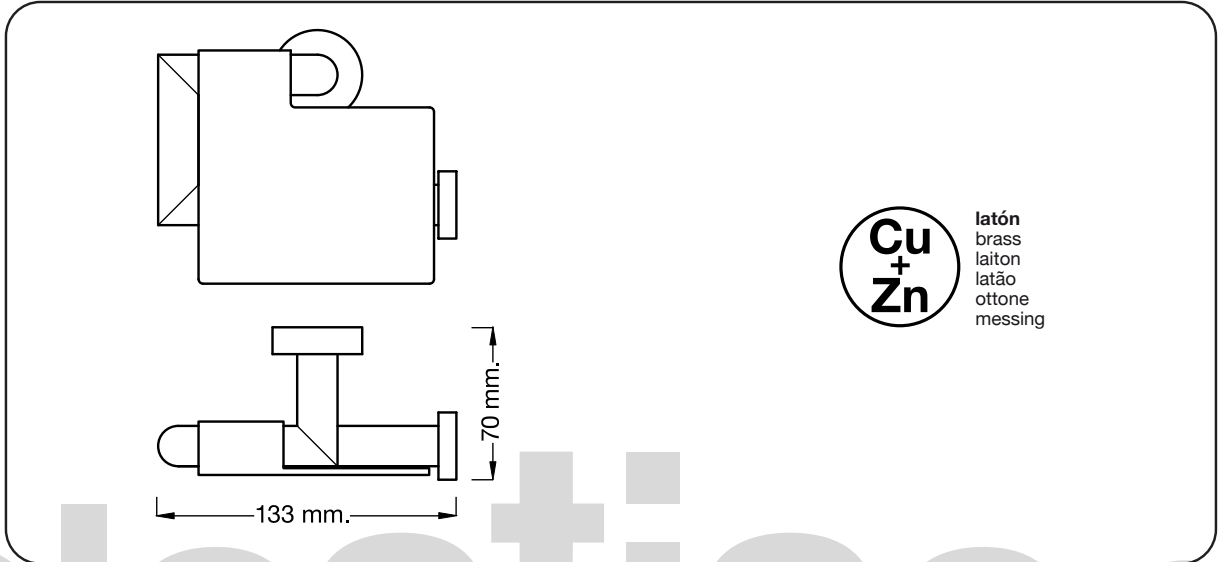

ref.: 00516

portarrollos con tapa
 toilet roll holder with cover
 porte-papier avec couvercle
 porta rolos com tampa
 portarolo coperto
 papierrollenhalter

latón
 brass
 laiton
 latão
 ottone
 messing