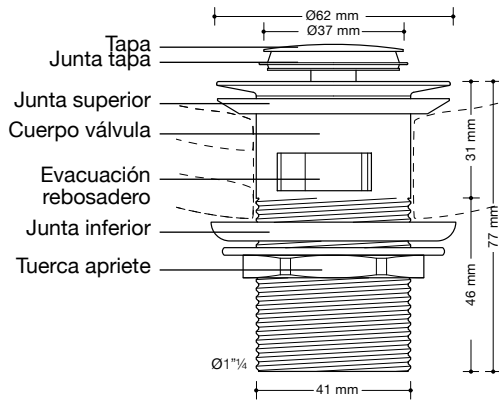

ref.: 43313 - 43413 - 73313 - 73413

**válvula CLIC CLAC latón avant 1" 1/4**  
 washbasin brass waste POP UP  
 bonde CLIC CLAC laiton  
 válvula latão CLIC CLAC  
 piletta CLIC CLAC ottone

latón  
brass  
laiton  
latão  
ottone

ref.: 43313 - 73313

- Para lavabos con sumidero.
- Para sifones roscados Ø1" 1/4 (lavabo).
- Apertura y cierre accionados a presión.
- Doble junta silicona para sellado.
- Junta superior sobre lavabo.
- Junta inferior entre lavabo y tuerca de apriete.
- Fabricada en latón cromado.
- Existe recambio de la junta negra de la tapa.

ref.: 43413 - 73413

- Para lavabos sin sumidero.
- Para sifones roscados Ø1" 1/4 (lavabo).
- Apertura y cierre accionados a presión.
- Doble junta silicona para sellado.
- Junta superior sobre lavabo.
- Junta inferior entre lavabo y tuerca de apriete.
- Fabricada en latón cromado.
- Existe recambio de la junta negra de la tapa.