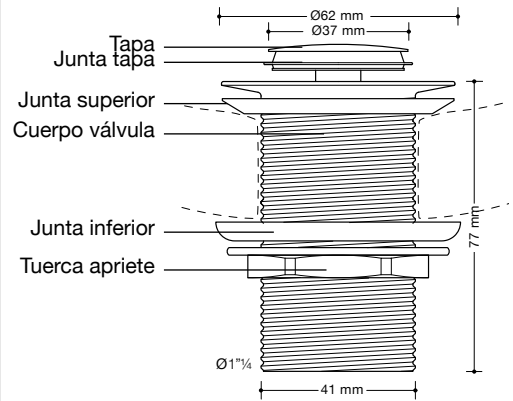

ref.: 43313 - 43413 - 73313 - 73413

**válvula CLIC CLAC latón avant 1" 1/4**  
 washbasin brass waste POP UP  
 bonde CLIC CLAC laiton  
 válvula latão CLIC CLAC  
 piletta CLIC CLAC ottone

latón  
brass  
laiton  
latão  
ottone

ref.: 43313 - 73313

- Para lavabos con sumidero.
- Para sifones roscados Ø1" 1/4 (lavabo).
- Apertura y cierre accionados a presión.
- Doble junta silicona para sellado.
- Junta superior sobre lavabo.
- Junta inferior entre lavabo y tuerca de apriete.
- Fabricada en latón cromado.
- Existe recambio de la junta negra de la tapa.

ref.: 43413 - 73413

- Para lavabos sin sumidero.
- Para sifones roscados Ø1" 1/4 (lavabo).
- Apertura y cierre accionados a presión.
- Doble junta silicona para sellado.
- Junta superior sobre lavabo.
- Junta inferior entre lavabo y tuerca de apriete.
- Fabricada en latón cromado.
- Existe recambio de la junta negra de la tapa.