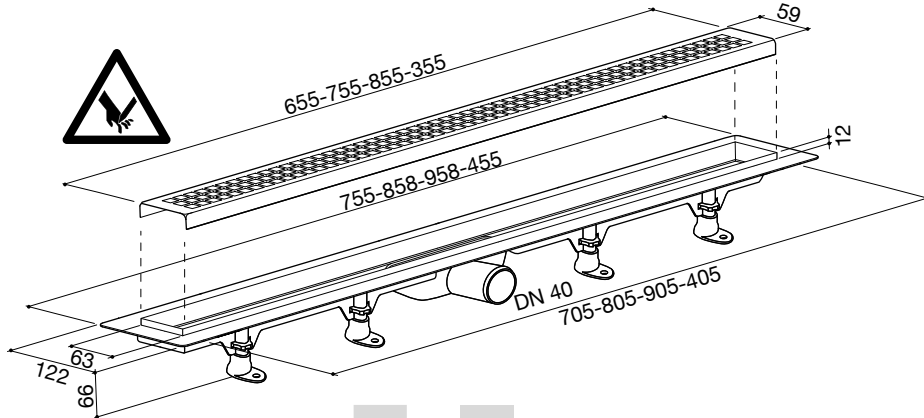

ref.: 75951  
canal ducha - 70cm  
shower channel  
canivelle de douche  
estrutura duche  
canaletta doccia

ref.: 75952  
80cm

ref.: 75953  
90cm

ref.: 75948  
40cm

**Inox.**

acero inoxidable  
stainless steel  
acier inoxydable  
aço inoxidável  
acciaio inossidabile  
edelstahl

300  
kg

48  
l/min.