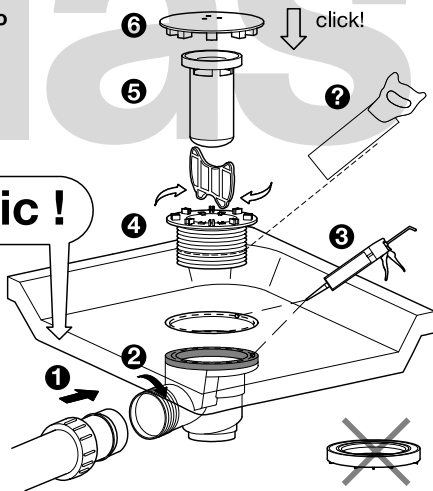

Bonde receveur Ø90mm

- Pour receveurs de douche acrylique ou céramique avec trou Ø60mm
- Pour receveurs de douche sans trop-plein.
- Dôme amovible chromé
- Filtre amovible
- Sortie Ø40mm
- Débit d'évacuation: 24 l/min
- Nettoyage facile
- Anti-odeur
- Emballage: Boîte imprimée

plato ducha cerámico
ceramic tray
receveur grès
base douche porcelana
piatto ceramico
keramik-duschwanne

ceramic !