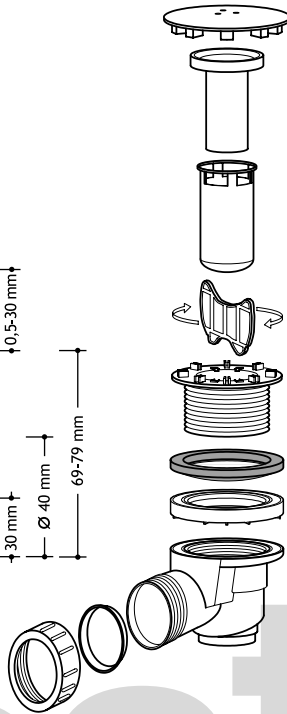

ref.: 13901-14001

desagüe sifónico (tapa Ø90 mm - agujero Ø60mm)

shower waste
 bonde receveur
 válvula base chuveiro
 piletta piatto doccia
 duschwannenablauf

Desagüe sifónico Ø90mm

- Para plato ducha acrílico o cerámico con agujero Ø60mm
- Para plato ducha sin rebosadero
- Tapa registrable cromo brillo
- Cesta interior extraíble
- Evacuación roscada Ø40mm
- Caudal de evacuación: 24 l/min
- Fácil limpieza
- Antiolores
- Envase: Caja impresa

Shower basin trap Ø90mm

- For acrylic or ceramic shower basin with Ø60mm hole
- For shower basin without overflow
- Removable chrome cover
- Removable inner basket
- Ø40mm screwed outlet
- Evacuation flow: 24 l/min
- Easy to clean
- Avoids bad odours
- Packaging: Printed box

Bonde receveur Ø90mm

- Pour receveurs de douche acrylique ou céramique avec trou Ø60mm
- Pour receveurs de douche sans trop-plein.
- Dôme amovible chromé
- Filtre amovible
- Sortie Ø40mm
- Débit d'évacuation: 24 l/min
- Nettoyage facile
- Anti-odeur
- Emballage: Boîte imprimée

plato ducha cerámico
 ceramic tray
 receveur grès
 base douche porcelana
 piatto ceramico
 keramik-duschwanne

ceramic !

plato ducha acrílico
 acrylic tray
 receveur acrylique
 base douche acrílica
 piatto acrilico
 acryl-duschwanne