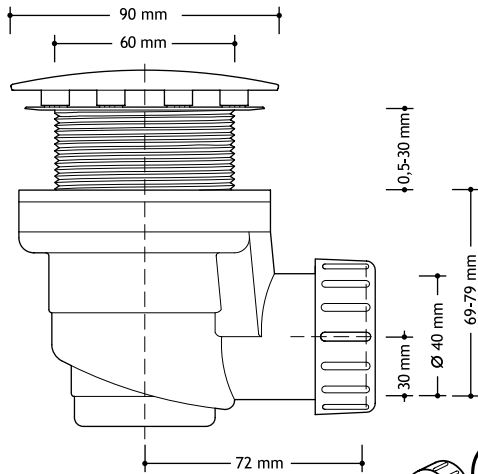

ref.: 13901-14001

desagüe sifónico (tapa Ø90 mm - agujero Ø60mm)

shower waste
 bonde receveur
 válvula base chuveiro
 piletta piatto doccia
 duschwannenablauf

Desagüe sifónico Ø90mm

- Para plato ducha acrílico o cerámico con agujero Ø60mm
- Para plato ducha sin rebosadero
- Tapa registrable cromo brillo
- Cesta interior extraíble
- Evacuación roscada Ø40mm
- Caudal de evacuación: 24 l/min
- Fácil limpieza
- Antiolores
- Envase: Caja impresa

Shower basin trap Ø90mm

- For acrylic or ceramic shower basin with Ø60mm hole
- For shower basin without overflow
- Removable chrome cover
- Removable inner basket
- Ø40mm screwed outlet
- Evacuation flow: 24 l/min
- Easy to clean
- Avoids bad odours
- Packaging: Printed box

Bonde receveur Ø90mm

- Pour receveurs de douche acrylique ou céramique avec trou Ø60mm
- Pour receveurs de douche sans trop-plein.
- Dôme amovible chromé
- Filtre amovible
- Sortie Ø40mm
- Débit d'évacuation: 24 l/min
- Nettoyage facile
- Anti-odeur
- Emballage: Boîte imprimée