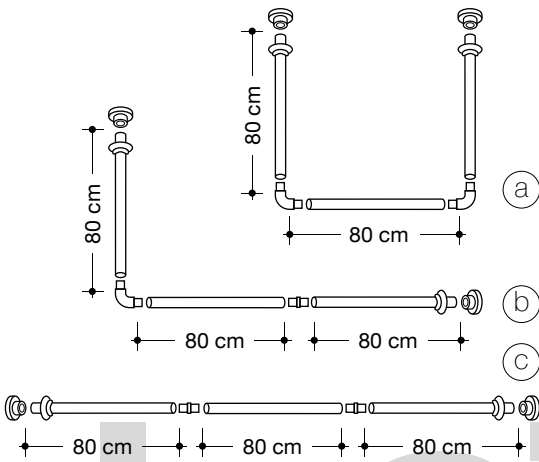

ref.: 00105 - 00315

barra cortina curva
 angle curtain rod
 barre rideau courbée
 varão curvo duche
 asta angolare doccia
 winkel-duschvorhangstange

i **80x80x80 cm.**

Ø22
mm

ref.: 00105

Alu.

ref.: 00315

Inox.