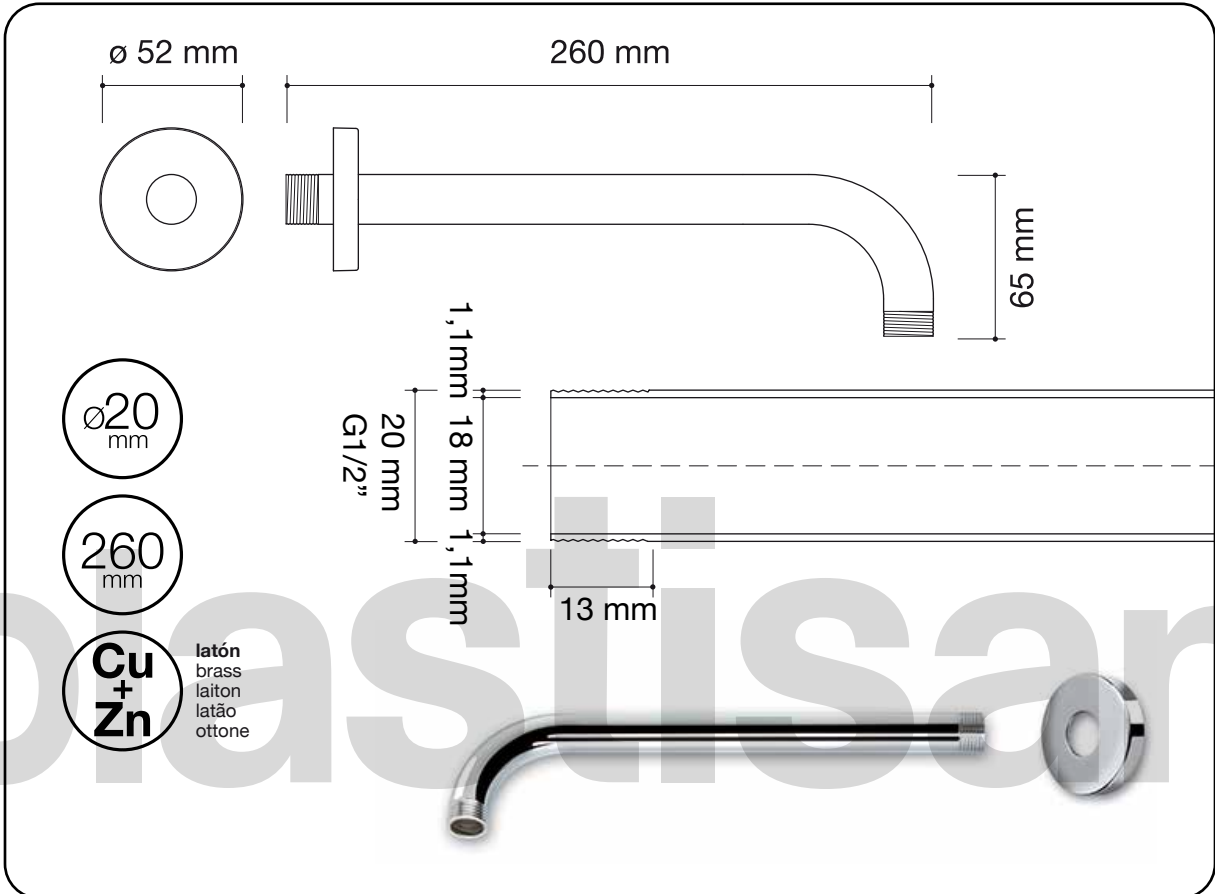

ref.: 27412

**brazo ducha latón redondo**  
 brass round wall shower arm  
 bras de douche mur rond laiton  
 haste chuveiro redondo parede latão  
 braccio doccia rotondo muro ottone

se recomienda secar el brazo de ducha y el difusor con un paño después de su uso para evitar el depósito de la cal y sales disueltas en el agua.