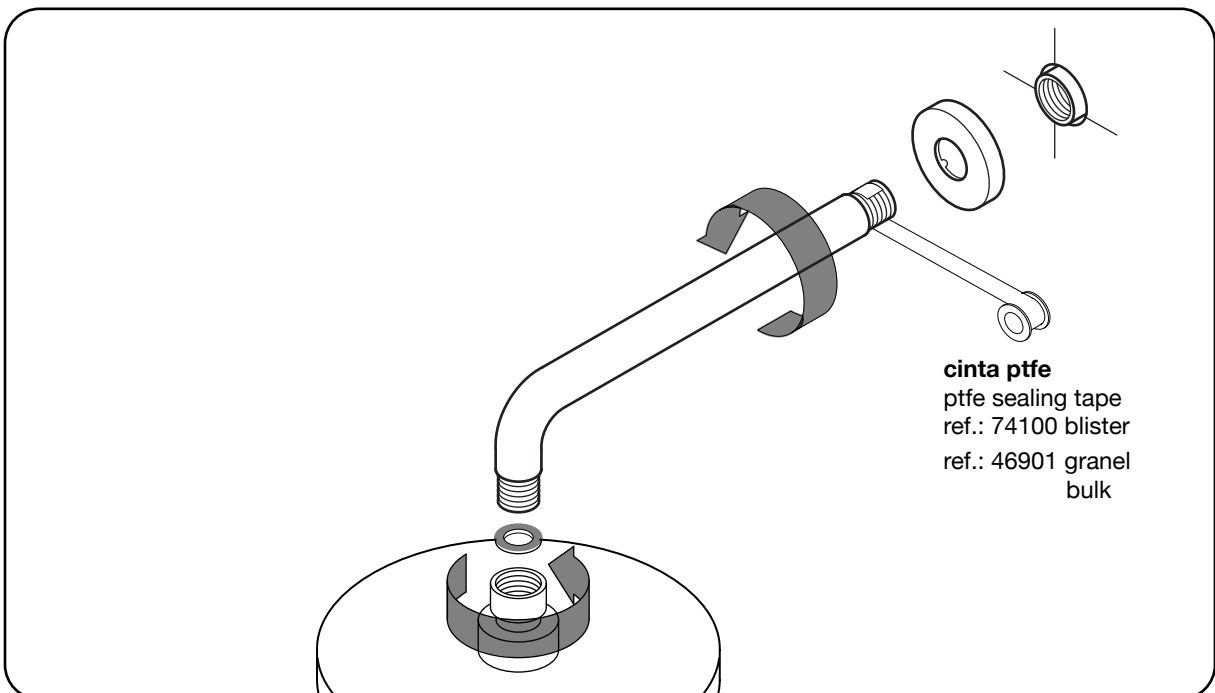

ref.: 27412

**brazo ducha latón redondo**  
 brass round wall shower arm  
 bras de douche mur rond laiton  
 haste chuveiro redondo parede latão  
 braccio doccia rotondo muro ottone

se recomienda secar el brazo de ducha y el difusor con un paño después de su uso para evitar el depósito de la cal y sales disueltas en el agua.