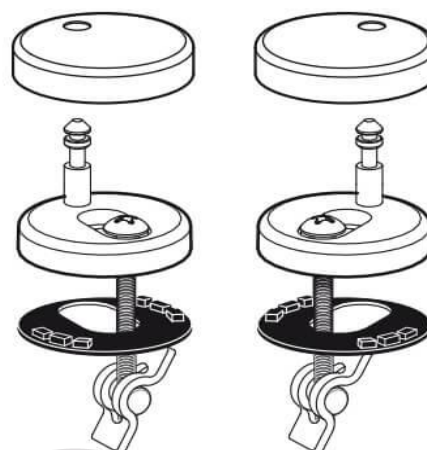

ref.: 46410

fijaciones tapa wc

screws set toilet seat

attaches pour abattant

carafusos tampo sanita

coppia cerniere sedile wc

8 421964 464103

inox. / stai.steel / inox. / inox. / inoss.