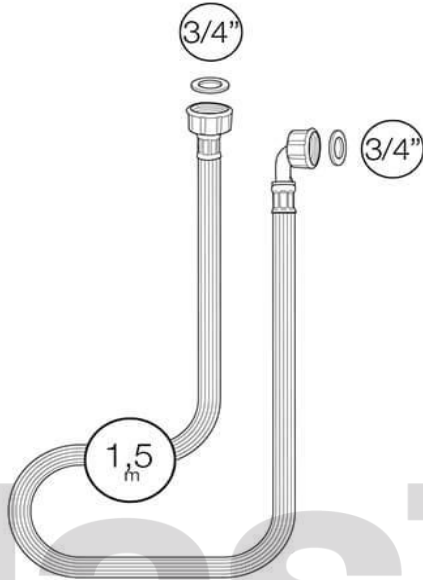

ref.: 77500

manguera toma agua lavadora

supply hose for washing machine

tuyau prise machine à laver

mangueira máquina lavar roupa

tubo carico lavatrice

8 421964 775001

gris / grey / gris / cinza / grigio
superbag / superbag / superbag / superbag / superbag
PE