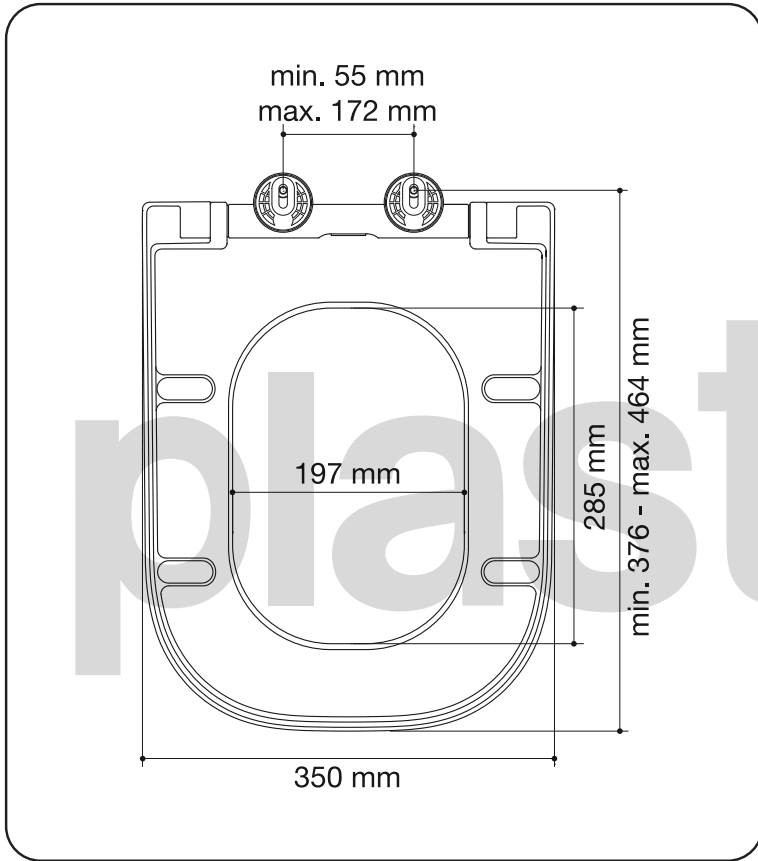

ref.: 14701 softclose

asiento wc
 toilet seat
 abattant
 tampo sanita
 sedile
 toilettensitz

con tratamiento antimicrobiano
 with antimicrobial treatment
 avec traitement antimicrobien
 con trattamento antimicrobiano
 mit anti-bakterien-behandlung