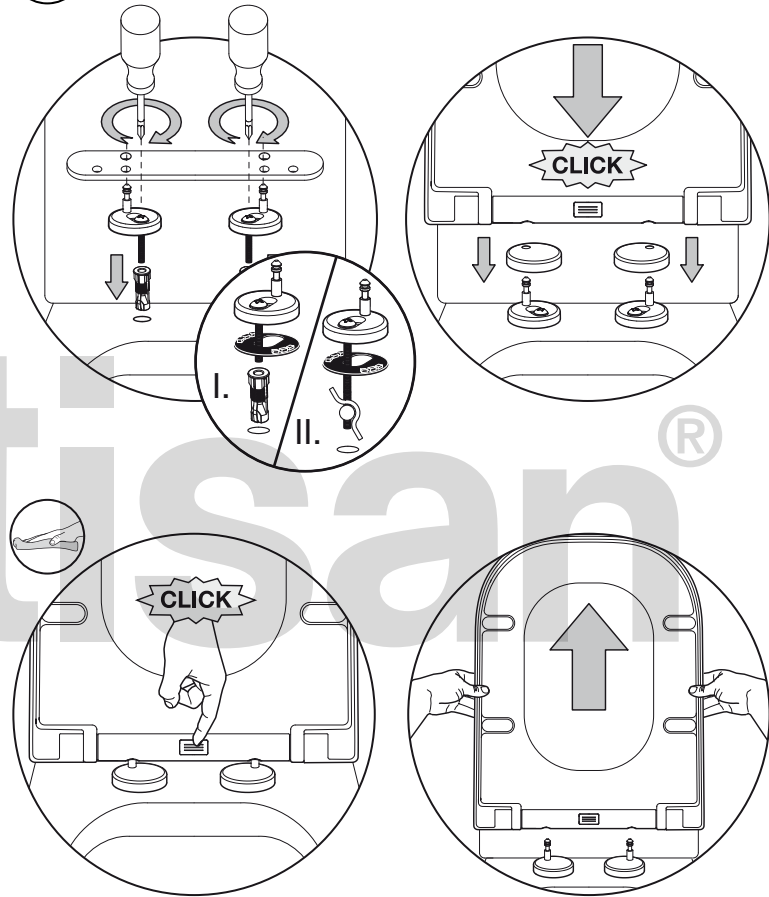

ref.: 14701 softclose

asiento wc
 toilet seat
 abattant
 tampo sanita
 sedile
 toilettensitz

con tratamiento antimicrobiano
 with antimicrobial treatment
 avec traitement antimicrobien
 con trattamento antimicrobiano
 mit anti-bakterien-behandlung