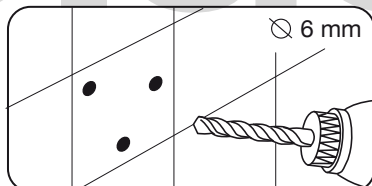

ref.: 00510

asa de seguridad

grab bar

poignée de sécurité

pega de banheira

maniglione di sicurezza

sicherheitsgriff

plastisan®