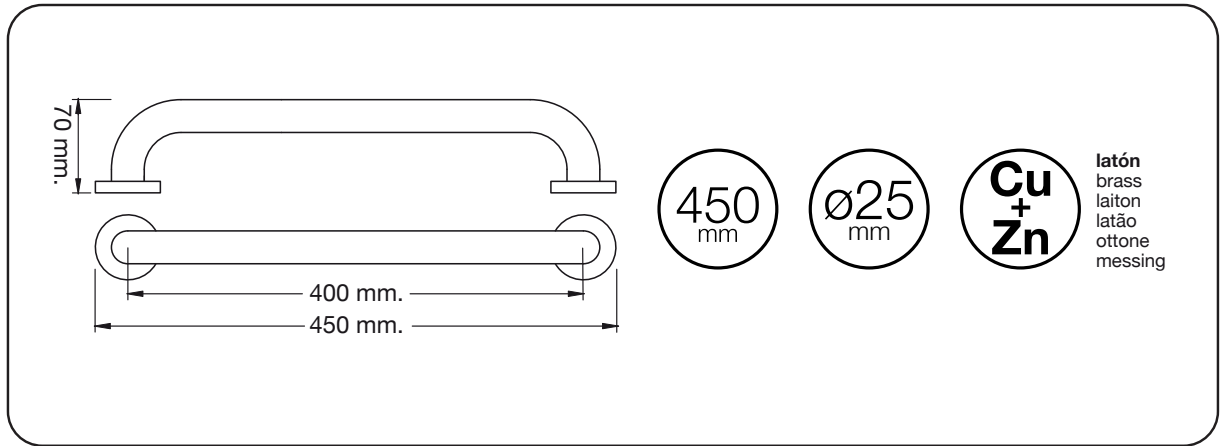

ref.: 00510

asa de seguridad

grab bar

poignée de sécurité

pega de banheira

maniglione di sicurezza

sicherheitsgriff

plastisan®